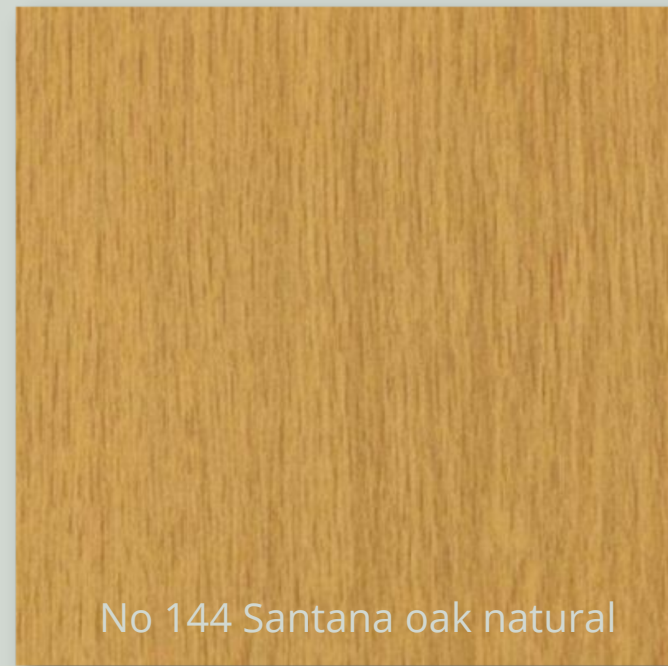

No 152 Biały połysk

No 37 Biały

No 69 Biały antyczny

No 73 Jaśmin połysk

No 67 Śnieżnobiały

No 141 Wanilia jasna

No 05 Wanilia

No 119 Sand Satin

No 153 Reed green

No 123 Agave supermatt

No 36 Biały jesion

No 151 Modrzew jasny

No 26 Akacja jasna

No 06 Klon

No 148 Aristan oak naure

No 144 Santana oak natural

No 07 Olcha

No 08 Calvados

No 142 Sanremo sand

No 14 Lancelot

No 147 Eiche ribbeck industrial

No 149 Eiche catania amber

No 150 Avellino rusty

No 146 Oxid stone grey